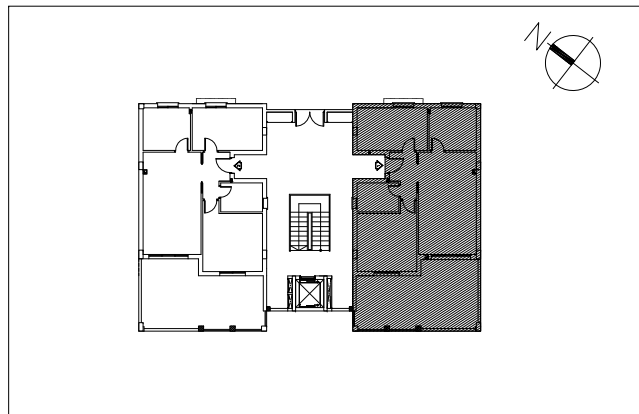

Mirador del Palacio

Residencial

BLOQUE 6

BLOQUE 6			
PLANTA TERCERA			
VIVIENDA	Sup. Util (m2)	Superficie Construida (m2)	Sup. Terraza (m2)
1	58,13	62,32	27,26