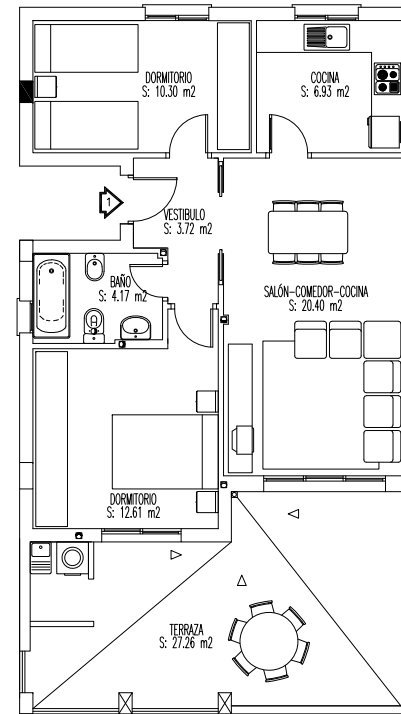

Mirador del Palacio

Residencial

BLOQUE 6

BLOQUE 6			
PLANTA TERCERA			
VIVIENDA	Sup. Util (m2)	Superficie Construida (m2)	Sup. Terraza (m2)
1	58,13	62,32	27,26